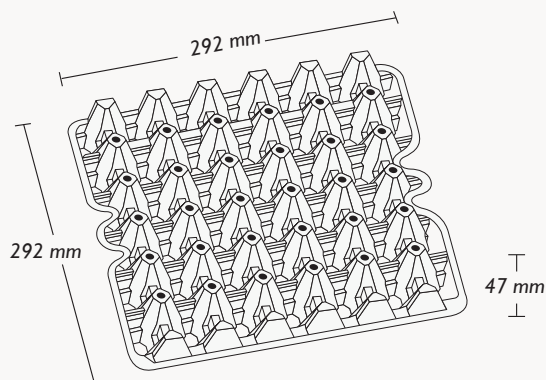

Ix30 Eggtec M

T15*

Informacje techniczne

* Produkt dostępny na określonych rynkach

Rozmiary jaj

Nasza wytłaczanka do jaj Eggtec M jest przeznaczona do jaj w klasie wagowej M

Wymiary produktu

Szerokość: 292 mm

Wysokość: 47 mm

Długość: 292 mm

Kolory

Kolory standardowe

20 grey**

**Możliwe nieznaczne różnice

I x 30 Eggtec M T15***Średnia waga produktu**

53,5 g

Paletyzacja

Paleta: Jednorazowa typu 44 liczba sztuk w pakiecie: 125 liczba sztuk na palecie: 4.000

Ustawienia sortownicy**MOBA**

Kod Moba: HA5601

Ustawienia
denestera:

L	G	J	I1	I2
34	15	12	16	34

Zalecenie

Zalecamy skonsultować się z przedstawicielem firmy MOBA i STAALKAT w celu potwierdzenia ustawień sortownicy

Numer chwytaka: 702

STAALKAT

Kod Staalkat: HA-029