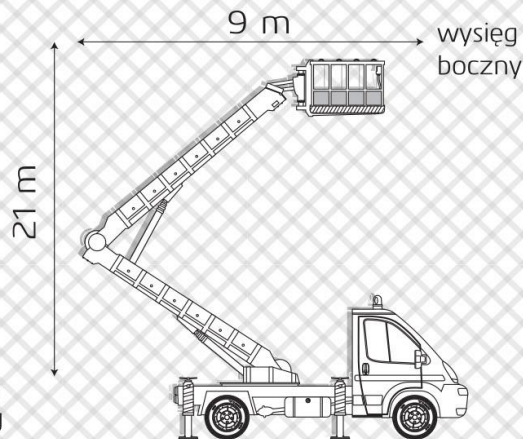

**DARMOWY
DOJAZD**
od 3h wynajmu
na terenie
Dębicy

kg
200kg
udźwig

PODNOŚNIK KOSZOWY USŁUGI / WYNAJEM

tel. 509 655 122

Pn - Pt godz. 7:00 - 16:00

kontakt:

FHP DELTA Tadeusz Mucha i Wspólnicy sp. j

Al. Jana Pawła II 25, 39-200 Dębica

tel.: 14 681 59 50

email: podnosnik@delta-debica.pl, www.delta-debica.pl

509 655 122

kg
200kg
udźwig

Wykorzystanie podnośnika koszowego:

- montaż reklam, plakatowanie billboardów
wieszanie banerów
- montaż anten satelitarnych
instalacji telewizyjnych i internetowych
- konserwacja i wymiana oświetlenia
- wszelkie prace konserwacyjne elewacji
- czyszczenie elewacji, rynien i rur spustowych
- montaż lekkich konstrukcji, balustrad
- mycie okien, balkonów
- przycinanie drzew
- naprawa kominów
- zrzucanie oblodzeń i sopli

Specyfikacja techniczna:

- możliwość podpięcia w koszu lancy 15bar
- gniazdo elektryczne w koszu 220 V
- ramię przegubowo - teleskopowe
- funkcja obrotu kosza
- sterowanie z kosza i z dołu

DARMOWY DOJAZD
od 3h wynajmu
na terenie Dębicy!